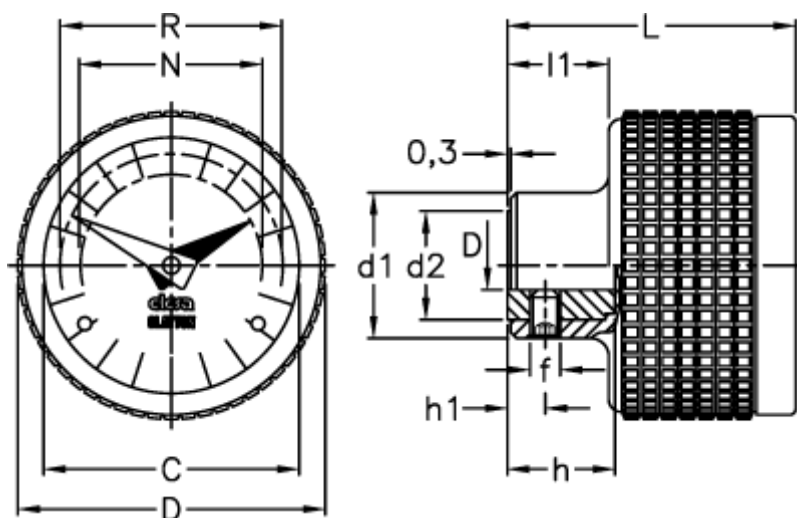

# Data Sheet

Article number: 2307056131

Description: Gravity indicator CE.56131  
MBT.50/GA11-0010-D

## Measures

C	= 42	L	= 48
D	= 51	l1	= 16.5
d1	= 24	N	= 30
d2	= 18	R	= 37
d H7	= 8		
f	= M5		
h	= 17		
h1	= 6		